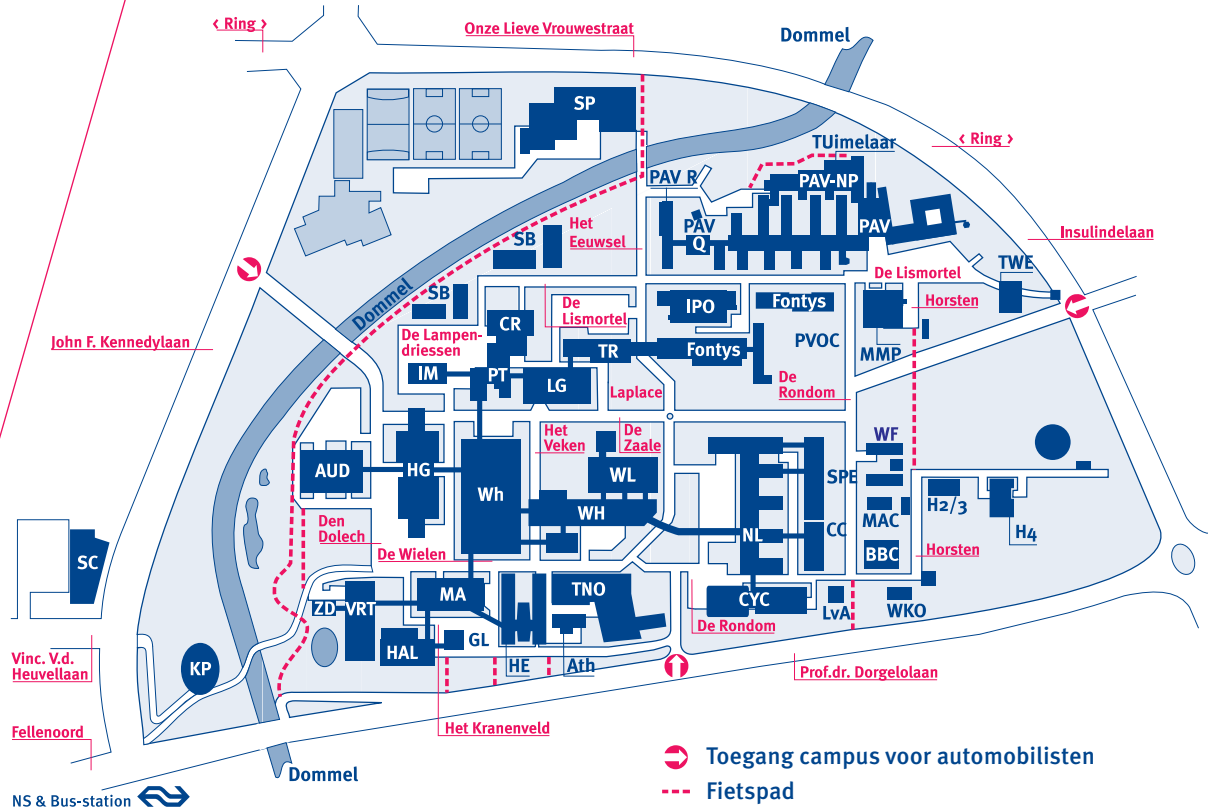

Plattegrond campus

Om uw bezoekadres te vinden kunt u één van de (gekleurde) routes op de campus volgen. Het betreft de volgende routes:

- ▶ De Zaaie (rood)
- ▶ De Wielen (groen)
- ▶ De Lismortel (geel)
- ▶ Het Eeuwseel (paars)
- ▶ De Rondom (blauw)

U zoekt

Omschrijving	Gebouw	Route
Technische universiteit:		
Centrale bibliotheek	De Hal (HAL)	De Wielen
Expeditie	BBC (BBC)	De Rondom
Faculteit biomedische technologie	W-hoog (WH)	De Wielen
Faculteit bouwkunde	Vertigo (VRT)	De Wielen
Faculteit elektrotechniek	Potentiaal (PT)	De Zaaie
Faculteit industrial design	Hoofgebouw (HG)	De Wielen
Faculteit scheikundige technologie	Helix (HE)	De Wielen
Faculteit technische natuurkunde	N-laag (NL)	De Wielen
Faculteit technologie management	Paviljoen (PAV)	De Lismortel
Faculteit werktuigbouwkunde	W-hoog (WH)	De Wielen
Faculteit wiskunde & informatica	Hoofgebouw (HG)	De Wielen
Hoofdingang	Hoofgebouw (HG)	De Wielen
TU/e Innovation Lab	Multimedia paviljoen (MMP)	De Lismortel
Fontys Hogescholen:		
Facilitair Bedrijf	Fontys S1	Het Eeuwseel
Bedrijfskader	Fontys S2	De Lismortel
Bedrijfskunde en Logistiek	Fontys S2	De Lismortel
PABO Eindhoven	Fontys S3	De Lismortel
Pedagogisch Technische Hogeschool	Fontys H2 / H3 / H4	De Rondom
Pedagogisch Technische Hogeschool	Fontys S2	De Lismortel
Overig:		
GE Healthcare	Cyclotron (CYC) (GE Healthcare)	De Rondom
Kennispoort	Kennispoort (KP)	De Wielen
Meulenstein Art Centre	Meulenstein art centre (MAC)	De Rondom
Stan Ackermans Instituut	Hoofgebouw (HG)	De Wielen
TNO Industrie	TNO industrie (TNO)	De Rondom
Twinning Center	Twinning center (TWC)	De Lismortel